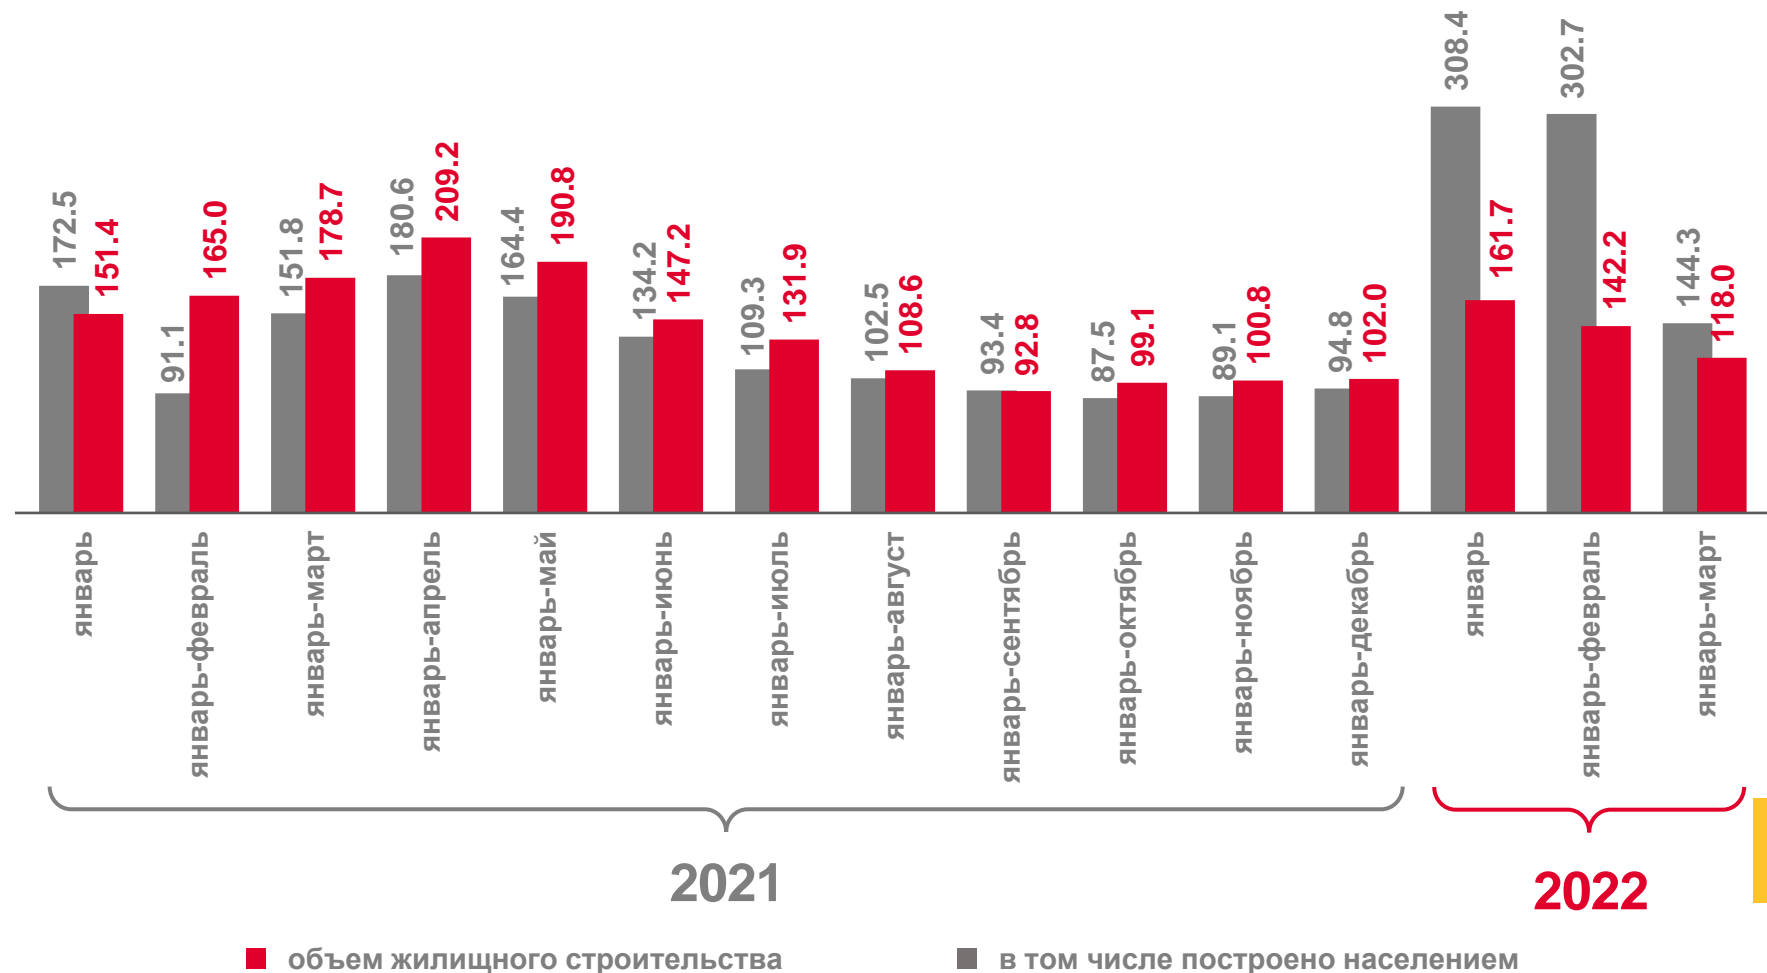

ВВОД ЖИЛЬЯ ПО МЕСТНОСТИ ЗАСТРОЙКИ В САРАТОВСКОЙ ОБЛАСТИ

ЯНВАРЬ-МАРТ 2022 г.

ПОСТРОЕНО
В ГОРОДСКОЙ МЕСТНОСТИ

148,3

тыс. кв. м. общей
площади жилых
помещений

ПОСТРОЕНО
В СЕЛЬСКОЙ МЕСТНОСТИ

87,3

тыс. кв. м. общей
площади жилых
помещений